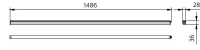

Technische Daten Philips LED Deckenleuchte Ledinaire BN021C 24W 2400lm - 830 | 150cm

[Produkt ansehen](#)

Technische Daten

Artikelnummer	243481
EAN	8719514527935
Marke	Philips
Herstellername	BN021C LED24S/830 L1500
Budgetlight All-in Garantie	3 Jahre
Durchschnittliche Lebensdauer (Stunden)	30000

Technische Informationen

Technologie	LED Integriert
Ersetzt (Watt)	1x58
Watt	24
Lampen Spannung (V)	220-240
Dimmbar	Nicht dimmbar
Helle Farbe	Weiß
Farbcode	830 Warmweiß
Lichtfarbe (Kelvin)	3000 Warmweiß
Farbwiedergabestufe (Ra)	80-89
Farbsteuerung	Einzelfarbe
Lichtstrom (Lumen)	2400
Lumen Watt Verhältnis (Lm/W)	100
Leistungsfaktor	>0.90

Inkl. Leuchtmittel	Ja
Länge	150cm
Produkttyp	LED Deckenleuchte

Informationen zur Leuchte

EOC8	52793599
Befestigung	Oberflächenmontage
Leuchtenverbindung	PI [Steckverbindung]
Optikabdeckung	PC (Polycarbonat)
IP-Schutzklasse	IP20 - nahezu staubdicht
Prallschutz	IK02 - 0.20 Joule
Betriebstemperatur	-20°C bis +40°C
Gehäuse	Aluminium
Sockelfarbe	Weiß
Farbe des Gehäuses	Weiß
Product Serie	BN021C

Masse

Länge (mm)	1486
Breite (mm)	28.4
Höhe (mm)	35.7

Sensorinformationen

Warum BudgetLight?

Sensortyp

Kein Sensor

die **besten Preise**

bis zu **7 Jahre Garantie**