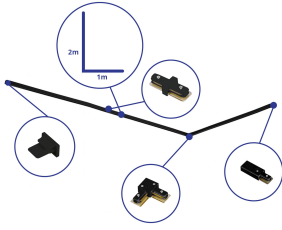

Technische Daten Bright Choice Rail Set 1-Phasen L 1 x 2 Meter Schwarz | incl. Abschlusskappe, Stromanschluss und L -Verbinder

[Produkt ansehen](#)

Technische Daten

Artikelnummer	254114
EAN	8719157064903
Marke	Bright Choice
Herstellername	Complete L shaped 1-Phase Track Set Black – 1 x 2 meter incl. End Cap, Power Connector and L -Conne
Menge in der Originalverpackung	1
Budgetlight All-in Garantie	3 Jahre

Technische Informationen

Sockelfarbe	Schwarz
Produkttyp	Zubehör - 1-Phasen-Schiene

Masse

Länge (mm)	1000
Höhe (mm)	20
Breite (mm)	14

Warum BudgetLight?

Sensorinformationen die **besten Preise** bis zu **7 Jahre Garantie**

Sensortyp einfacher **Rücksende** **effiziente LEDs**